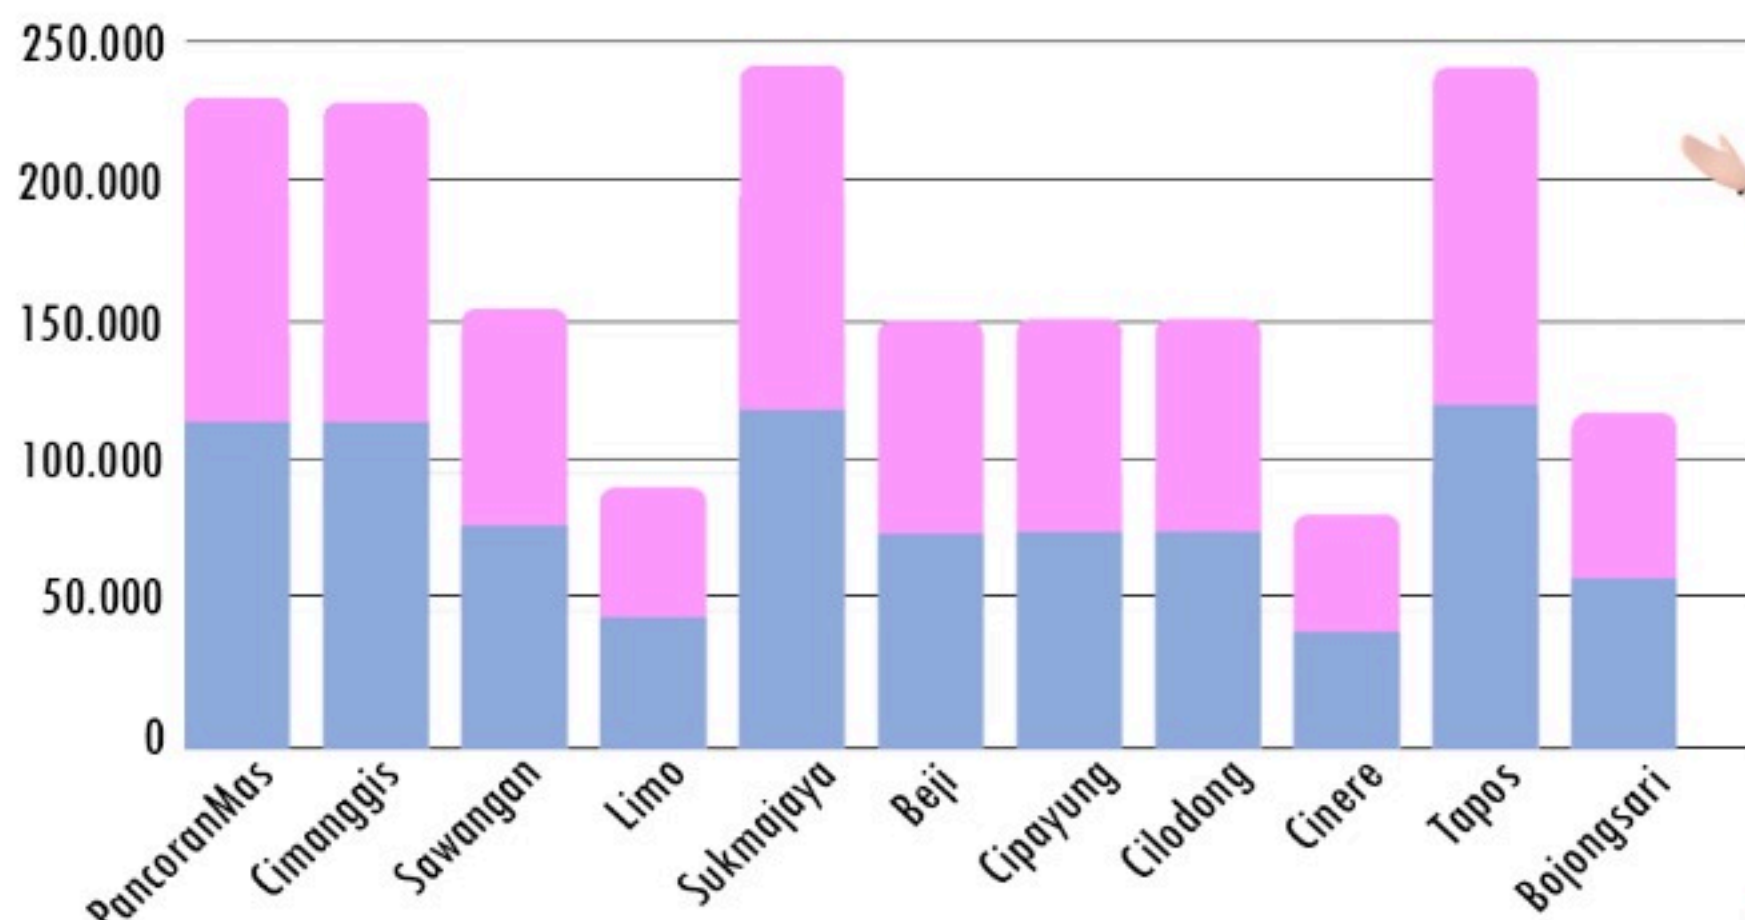

## Jumlah Penduduk Perkecamatan

## JUMLAH KEPALA KELUARGA

### Generasi Z

Lahir tahun 1997-2012  
Perkiraan usia sekarang  
10-25 tahun berjumlah  
499,850 atau 27%

### Generasi X

Lahir tahun 1965-1980  
Perkiraan usia sekarang  
42-57 tahun berjumlah  
421,280 atau 23%